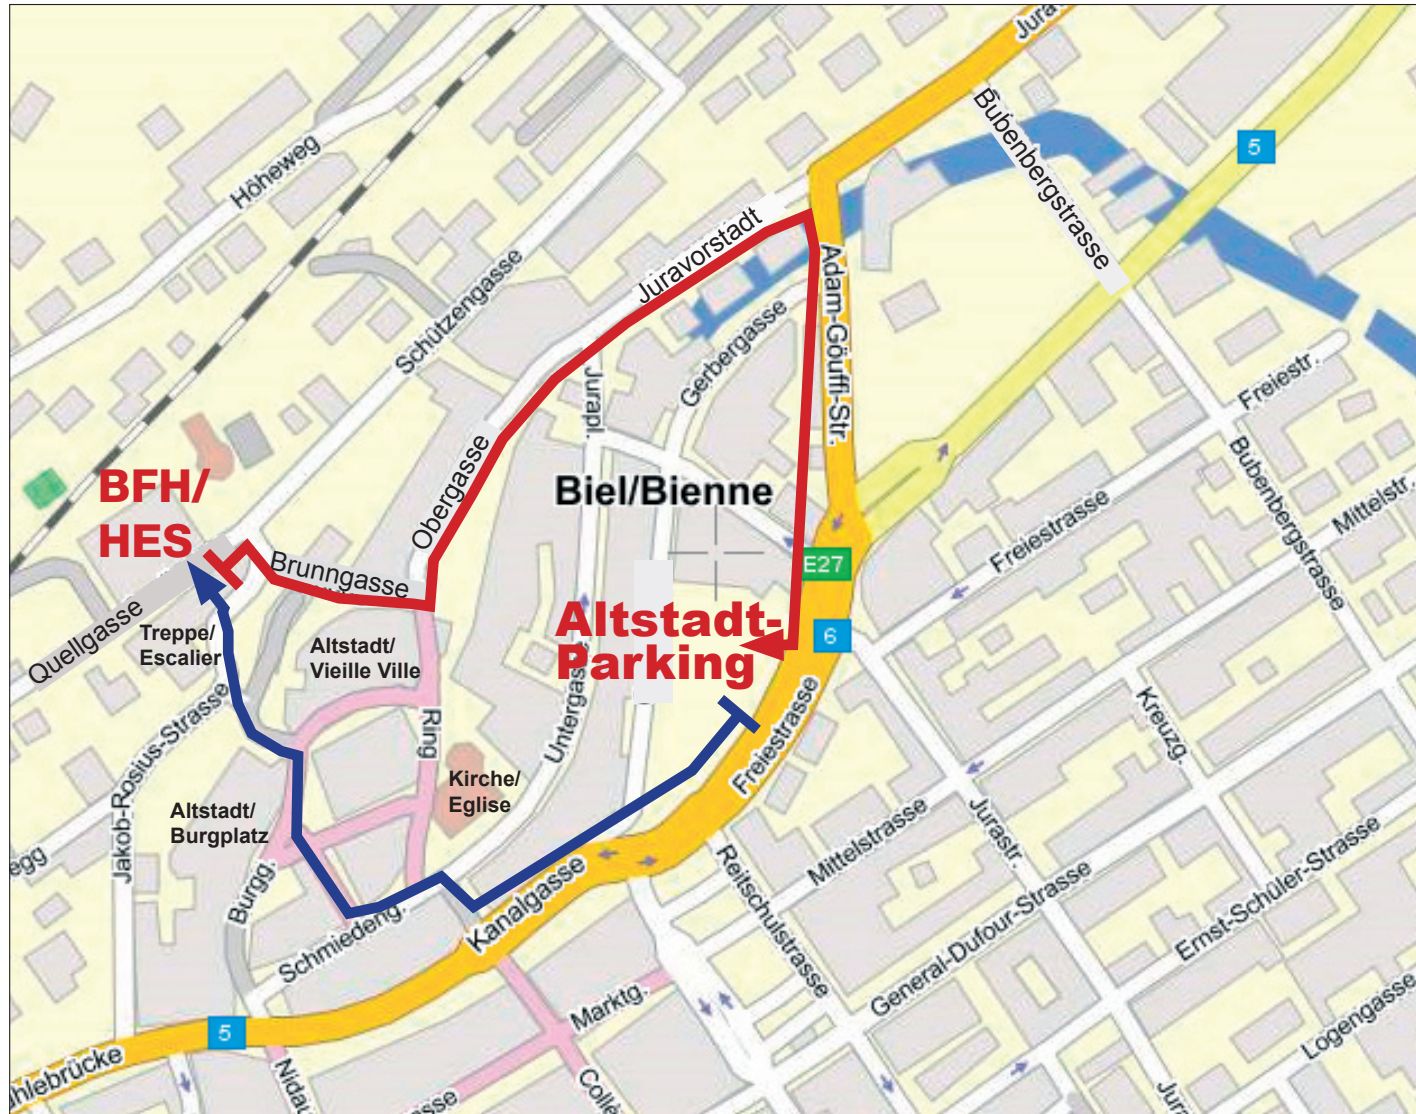

# Altstadt-Parking Vieille Ville (Freiestrasse/Rue Franche) Biel/Bienne

Achtung / Attention :

Autofahrt von der BFH zum Altstadt-Parking, Freiestrasse Biel  
*Voyage en voiture depuis la Haute école spécialisée bernoise au parking de la vieille ville à la rue Franche*

Fussweg ab Parking zur BFH  
*Chemin à pied depuis le parking à la Haute école spécialisée bernoise*